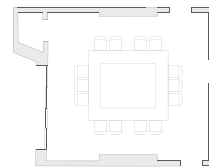

TAVOLO UNICO: 14 POSTI