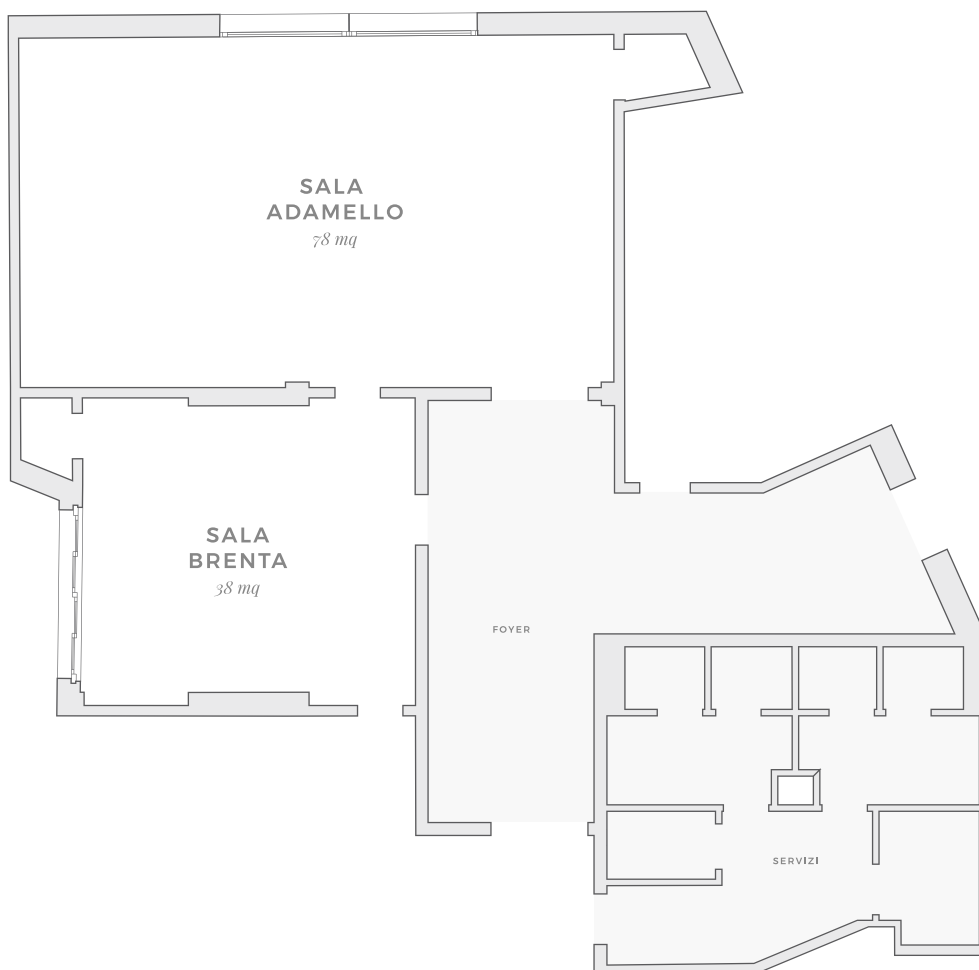

SPAZI MEETING

Il Resort dispone di un'area meeting caratterizzata da un'ampia sala per i gruppi e una boardroom. Entrambe sono dotate di attrezzature tecniche all'avanguardia e illuminate da luce naturale. È possibile usufruire di un foyer dedicato per coffee break e un'area segreteria espositiva.

Il Ristorante Dolomia inoltre offre una sala dedicata agli eventi.